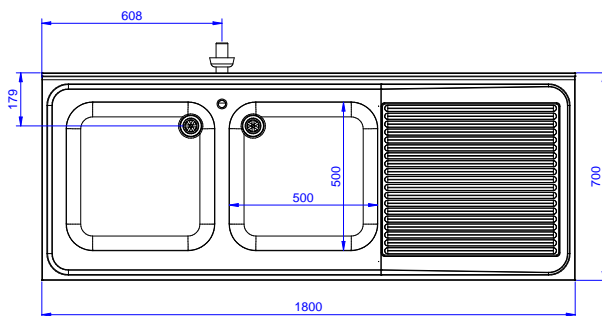

AISI 304 rozsdamentes acélból készült, 50 mm magas fedlap. 100 mm magas hátsó felhajtás. Alsó polc a medencék alatt. 50 mm átmérőjű, AISI 304 rozsdamentes acélból készült lábak, melyek állítható magasságúak (+0-50mm). Medence méret: 500x500x300. Tűlfolyó csővel és 2" lefolyó nyílással. Csepegtető a jobb oldalon.

**Jóváhagyás**

Előlnézet

Oldalnézet

D = Leürítés

Felülnézet

### Technikai információ:

Külső méretek, szélesség:	1800 mm
132940 (LR2DSXPEP)	1800 mm
Külső méretek, mélység:	700 mm
Külső méretek, magasság:	900 mm
Felhajtás méretek, magasság:	100 mm
Felhajtás méretek, mélység:	13 mm
Felhajtás méretek, sugár:	R=10
Medencék száma	2
Medence méretei	500x500xH300
Fedlap vastagsága:	50 mm
Nettó súly:	80 kg