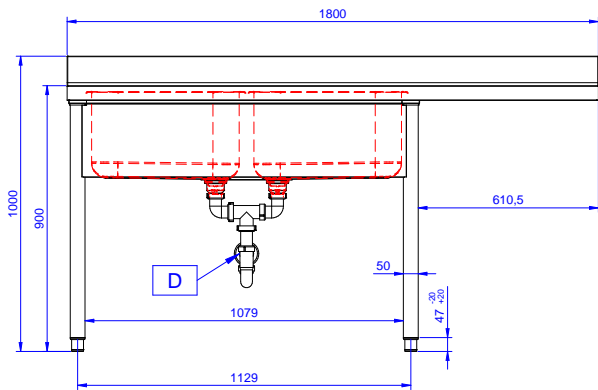

Előlnézet

Oldalnézet